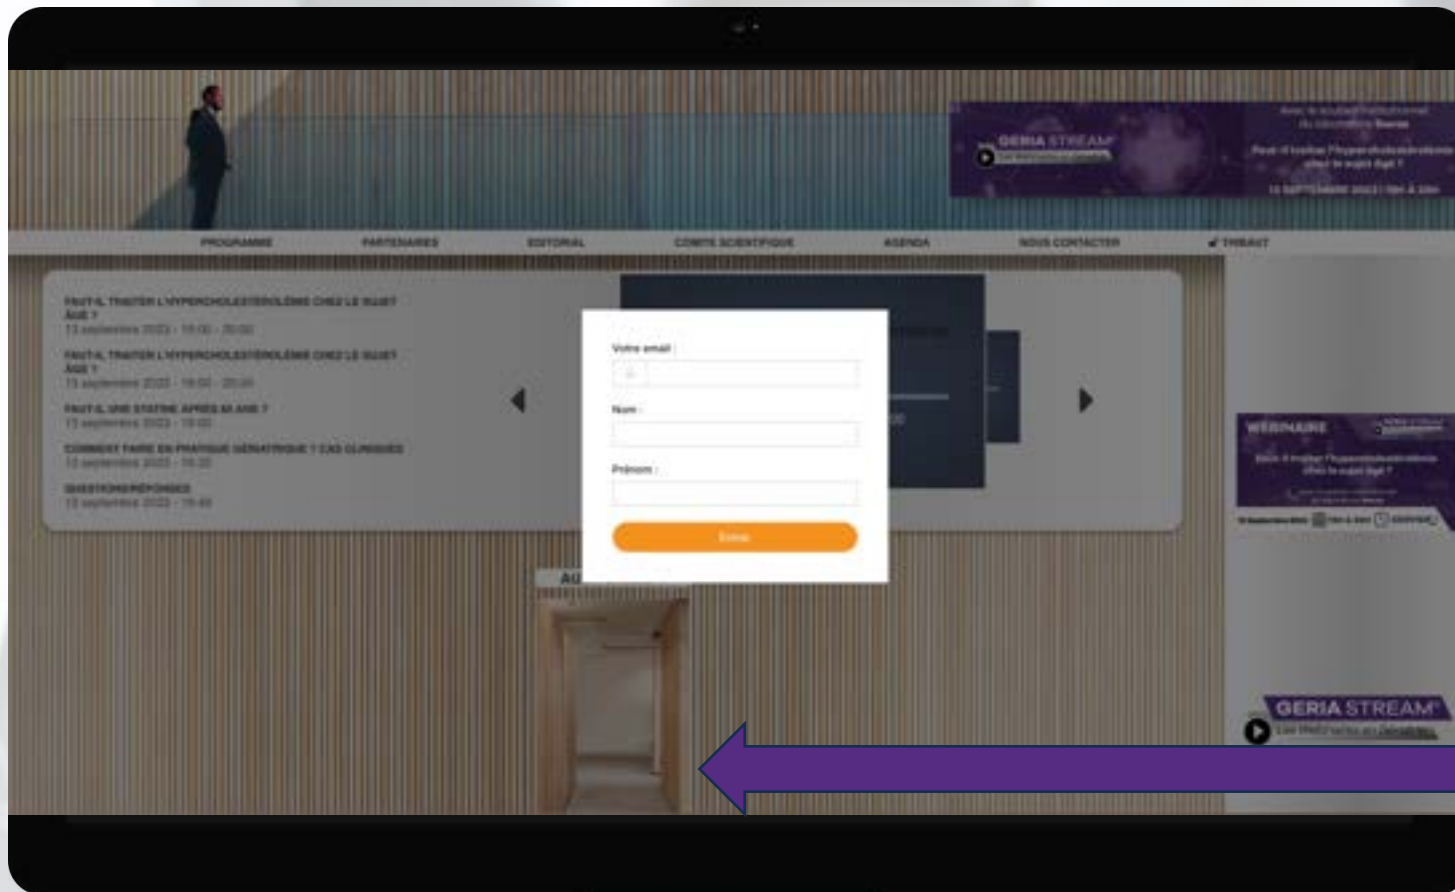

GUIDE UTILISATEUR

GERIA STREAM®

Les Webinaires en Gériatrie

La Plateforme

- ❖ Accessible depuis ordinateur, smartphone et tablette
- ❖ Veillez à avoir une connexion internet satisfaisante
- ❖ Compatible avec les navigateurs Google Chrome, Mozilla Firefox et Edge

Étape 1 : Accès à la landing page personnalisée

Cliquez sur l'image pour accéder à la plateforme

Étape 2 : Renseignez votre Nom, Prénom et Email d'inscription

Étape 3 : RDV dans la salle virtuelle (en un clic)

Étape 4 : Suivez la conférence

Vous pouvez poser vos questions à tout moment.
Vous aurez également accès au replay post événement.

Cliquez sur le pictogramme pour poser une question.

Nous contacter

Les Lauriers - Parc d'Activité l'Orée des Mas
Avenue du Golf - 34670 BAILLARGUES